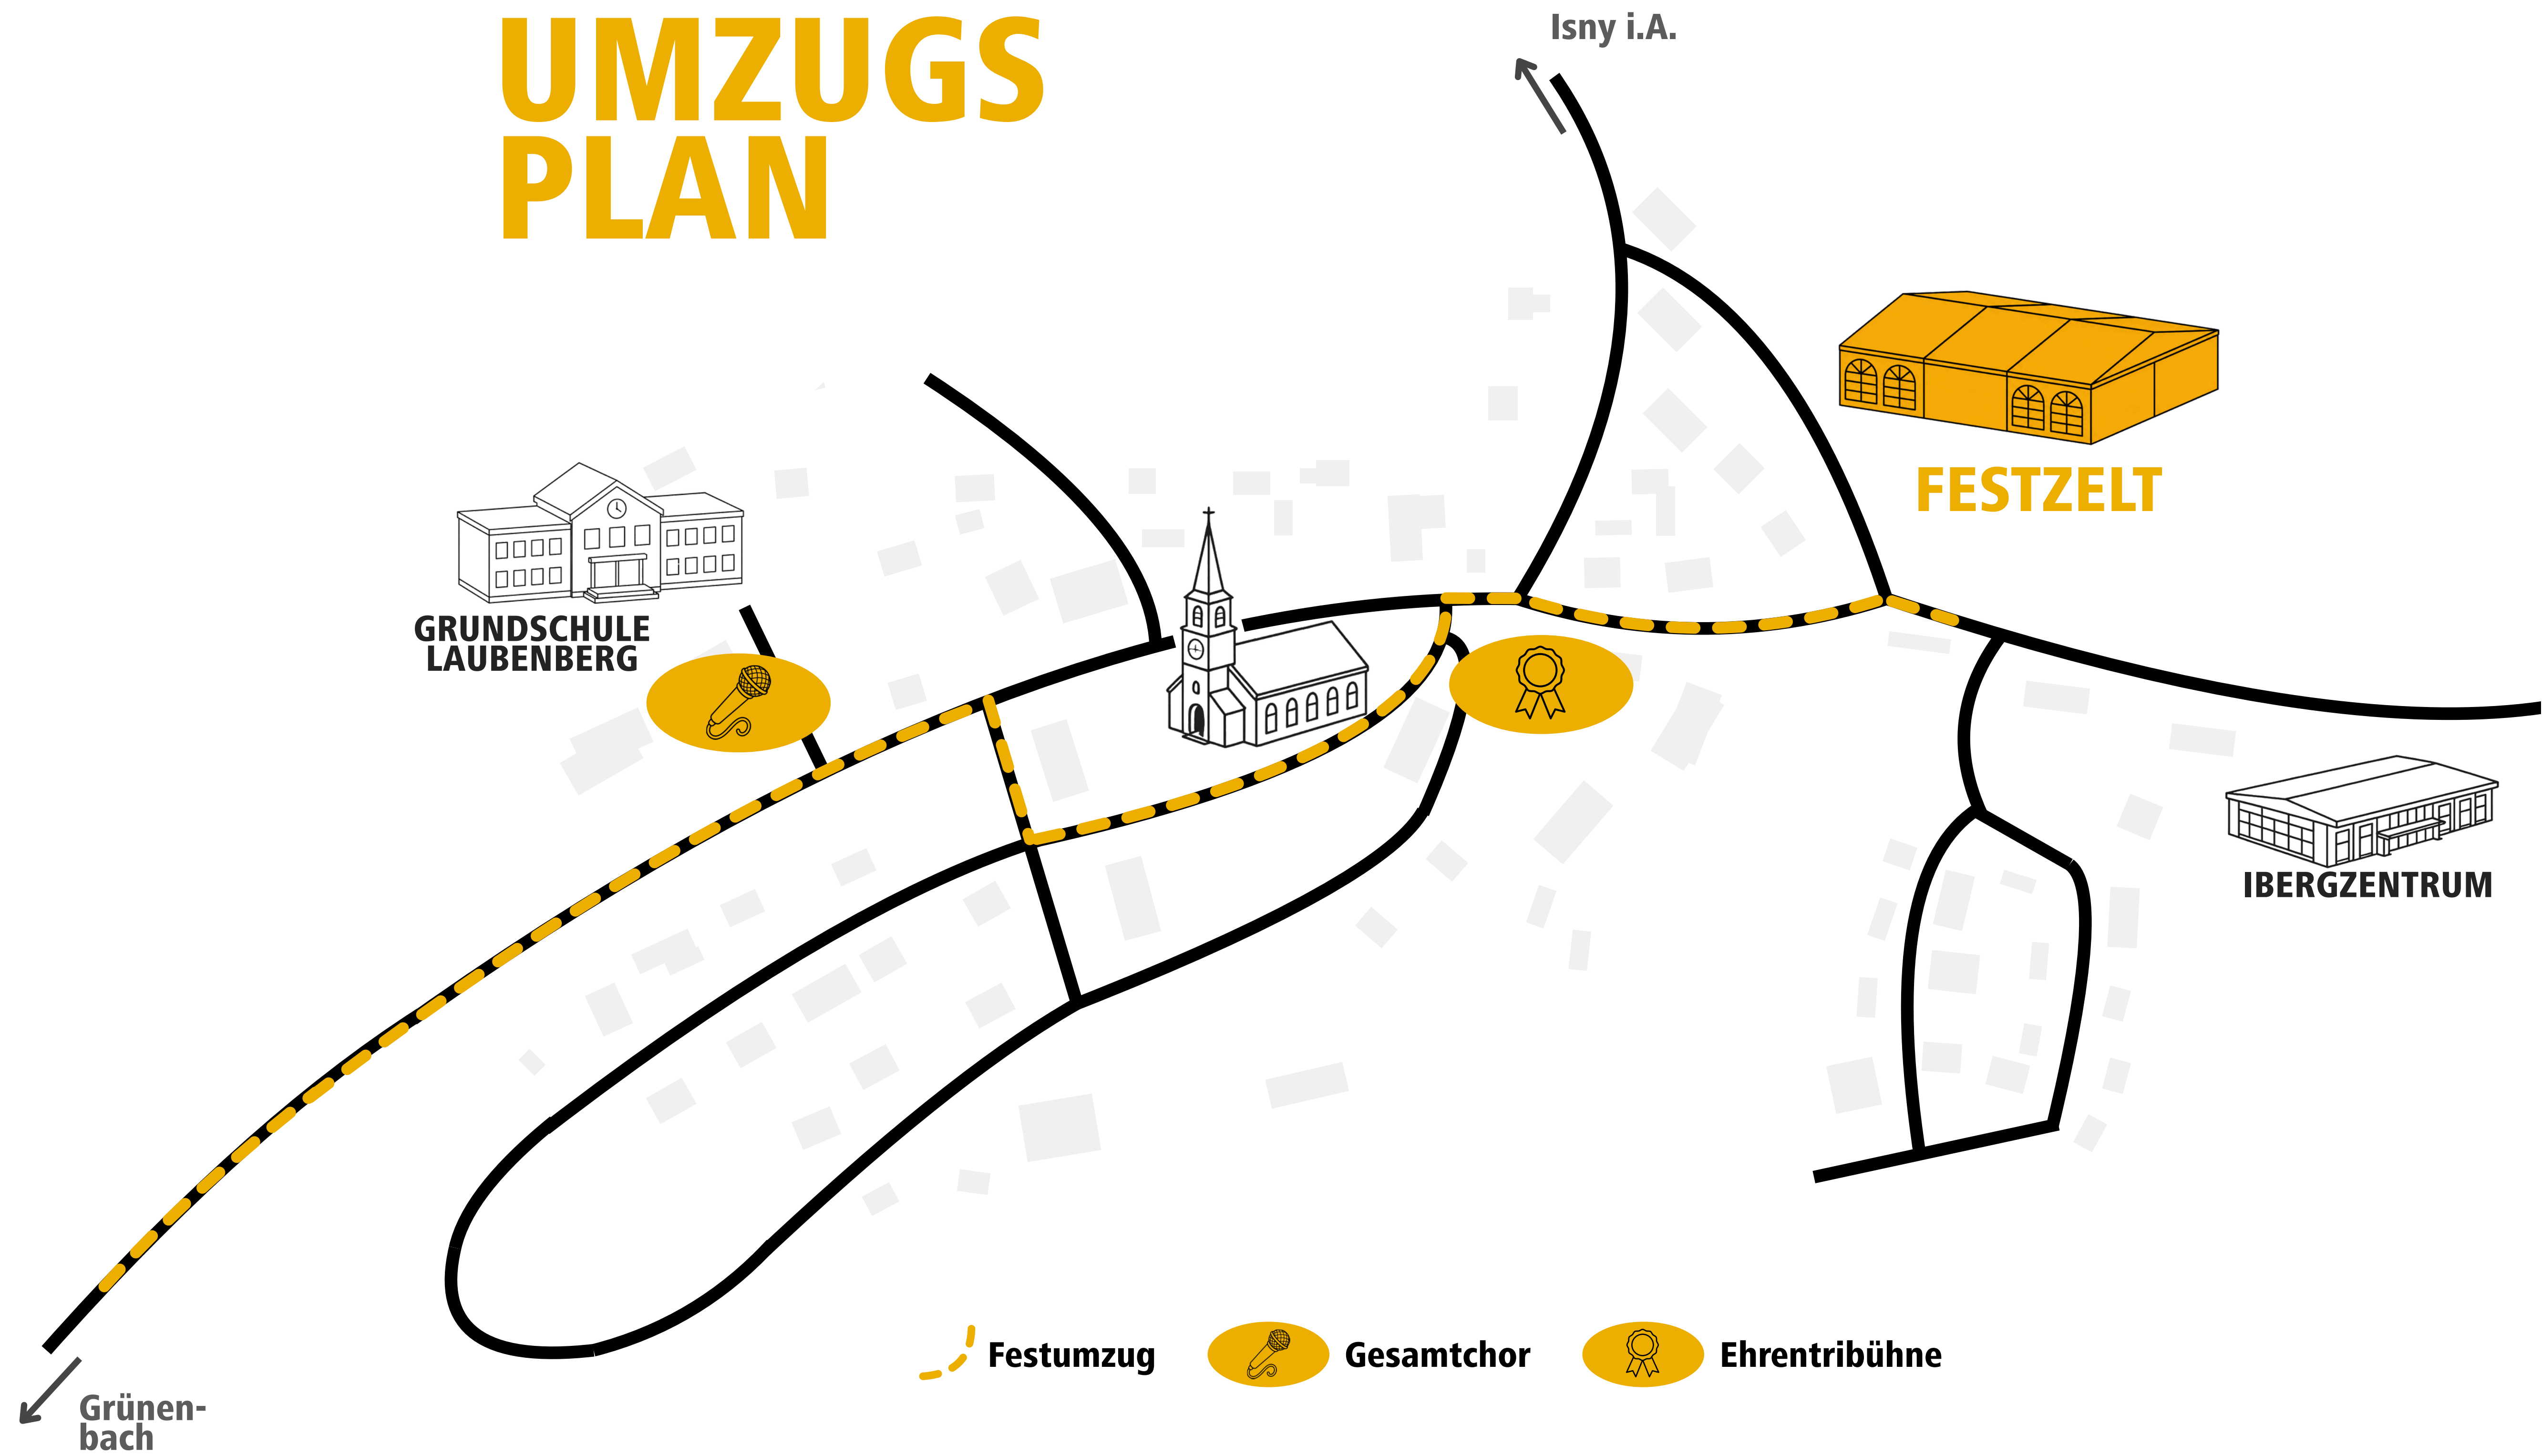

UMZUGS PLAN