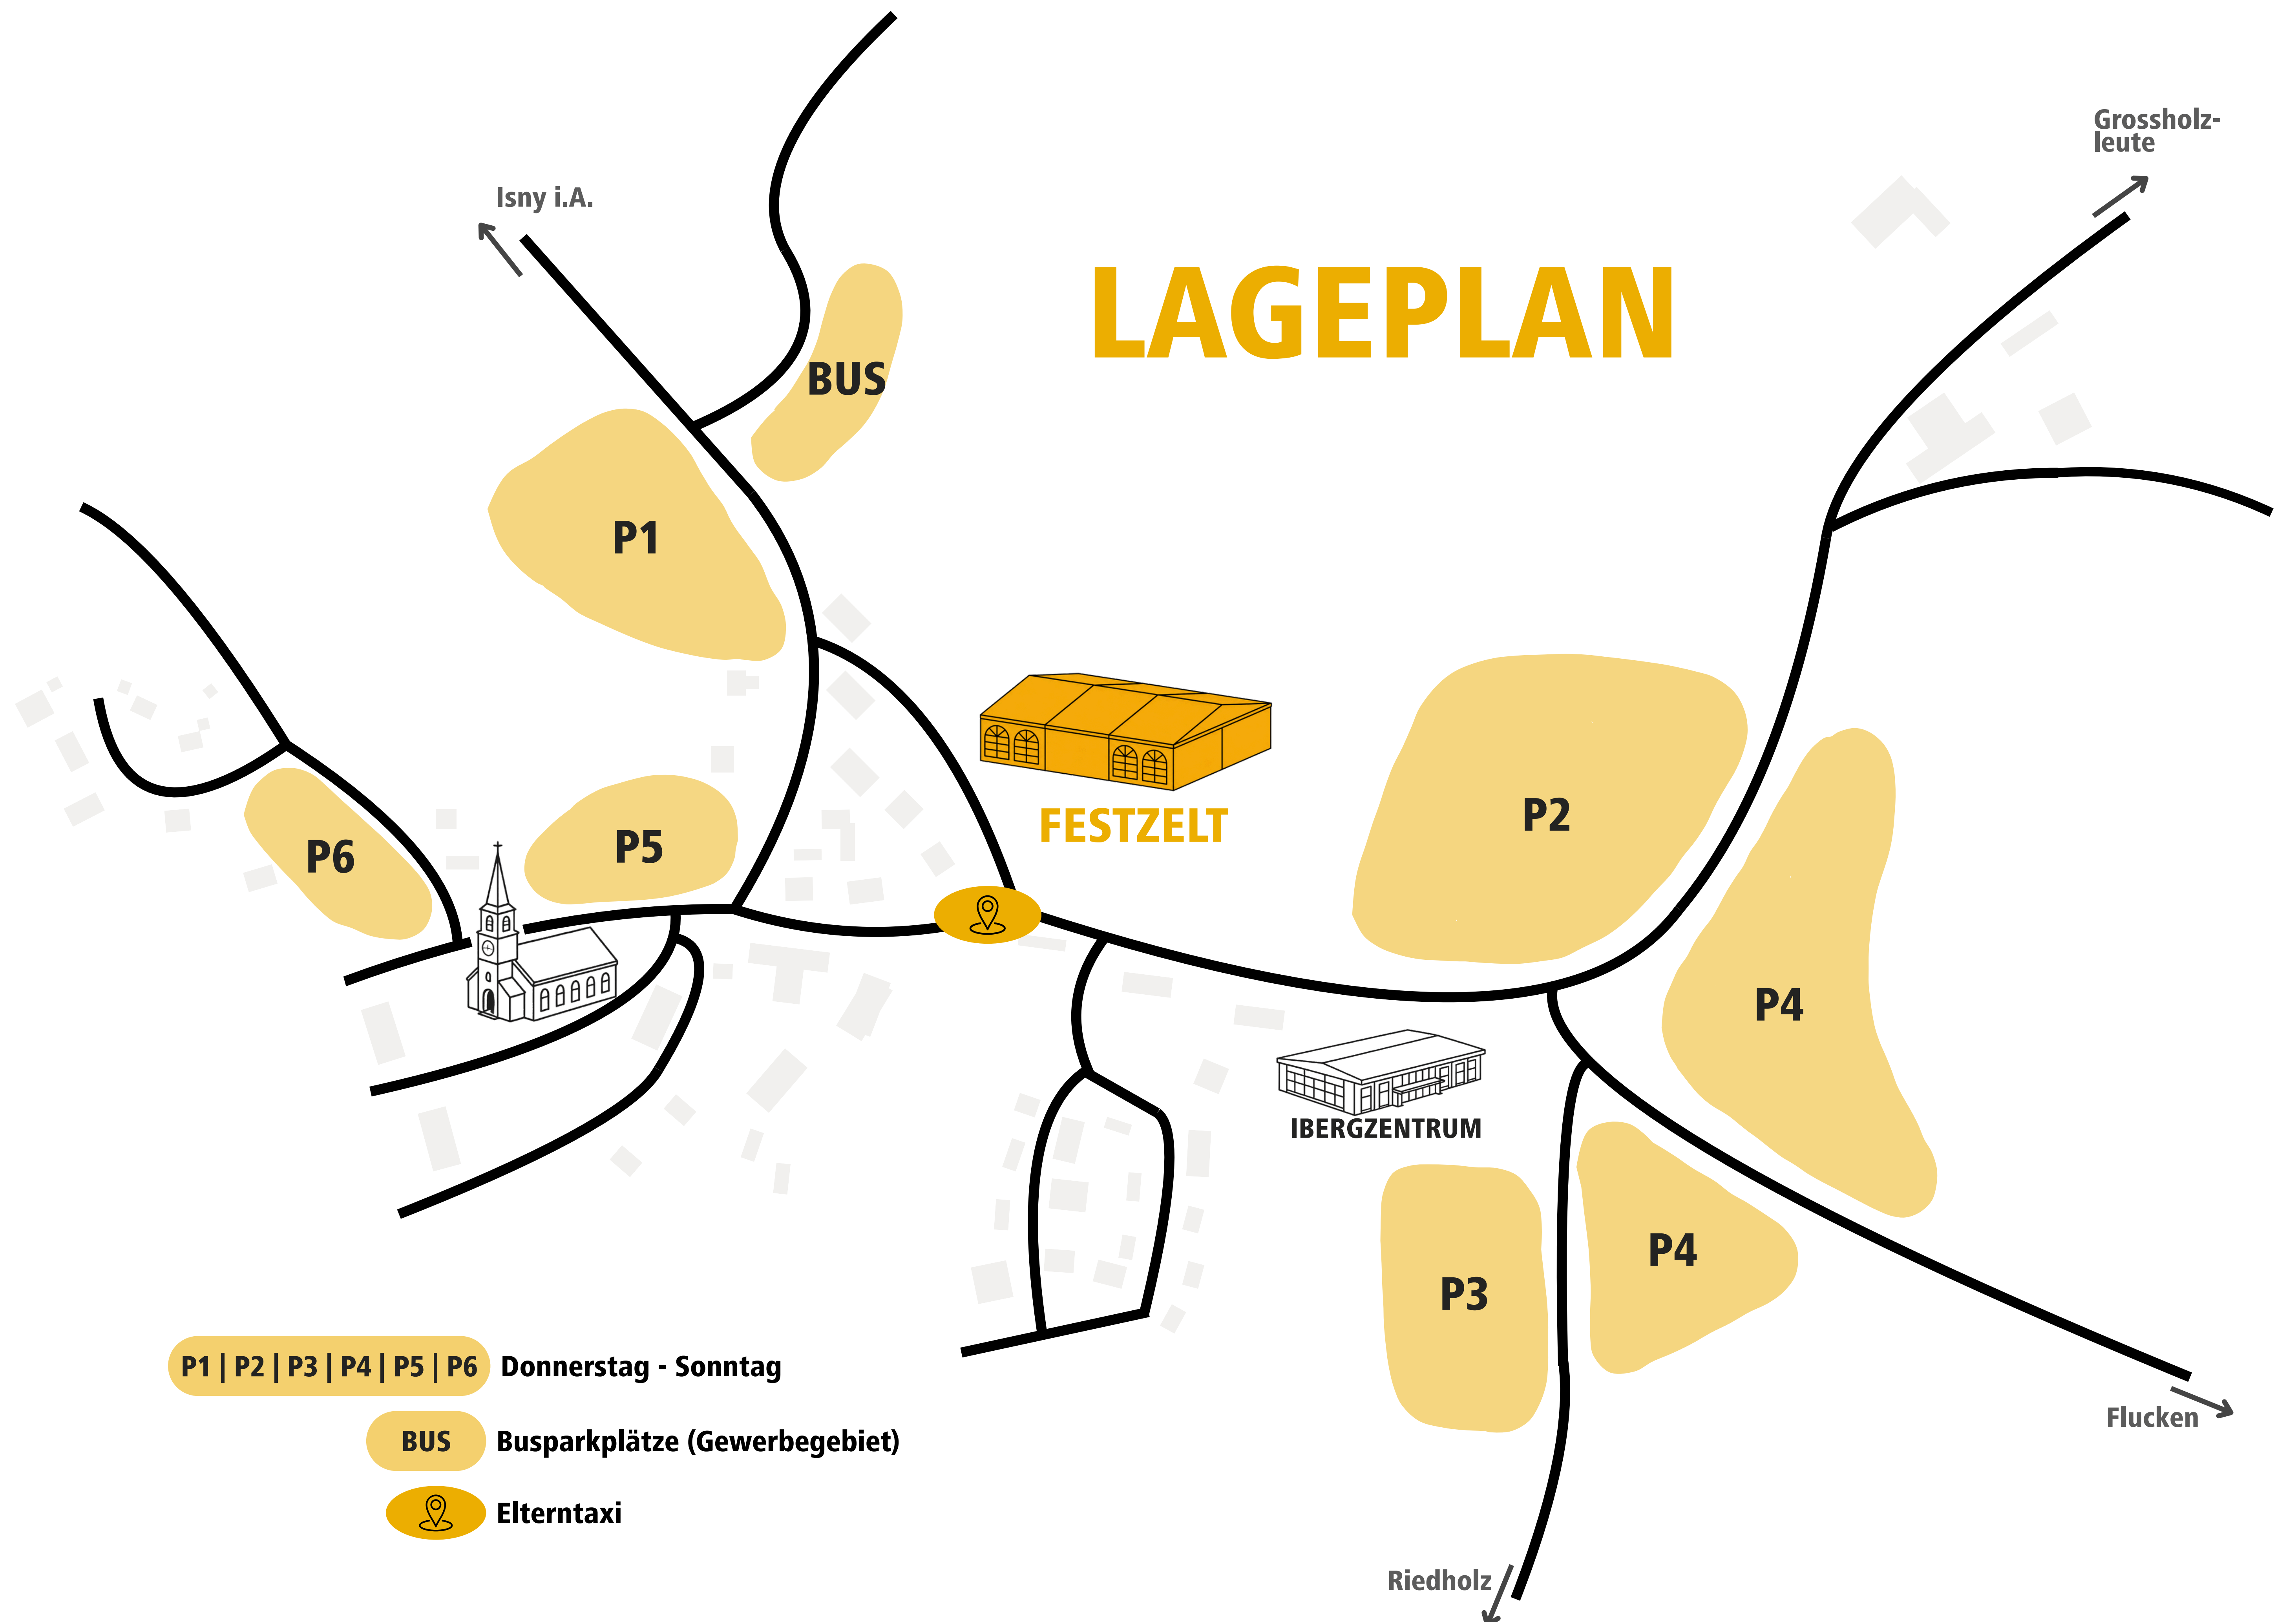

# LAGEPLAN

**P1 | P2 | P3 | P4 | P5 | P6** Donnerstag - Sonntag

**BUS** Busparkplätze (Gewerbegebiet)

 Elterntaxi

# STERN MARSCH

Isny i.A.

FESTZELT

IBERGZENTRUM

Riedholz

OBERREUTE  
GRÜNENBACH  
GĚSTRATZ  
RÖTHENBACH

FRIESENHOFEN  
ROHRDORF  
EGLOFS  
WALTERSHOFEN

MISSEN-WILHAMS  
EBRATSHOFEN  
BOLSTERNANG  
STIEFENHOFEN

Flucken

Grossholz-  
leute